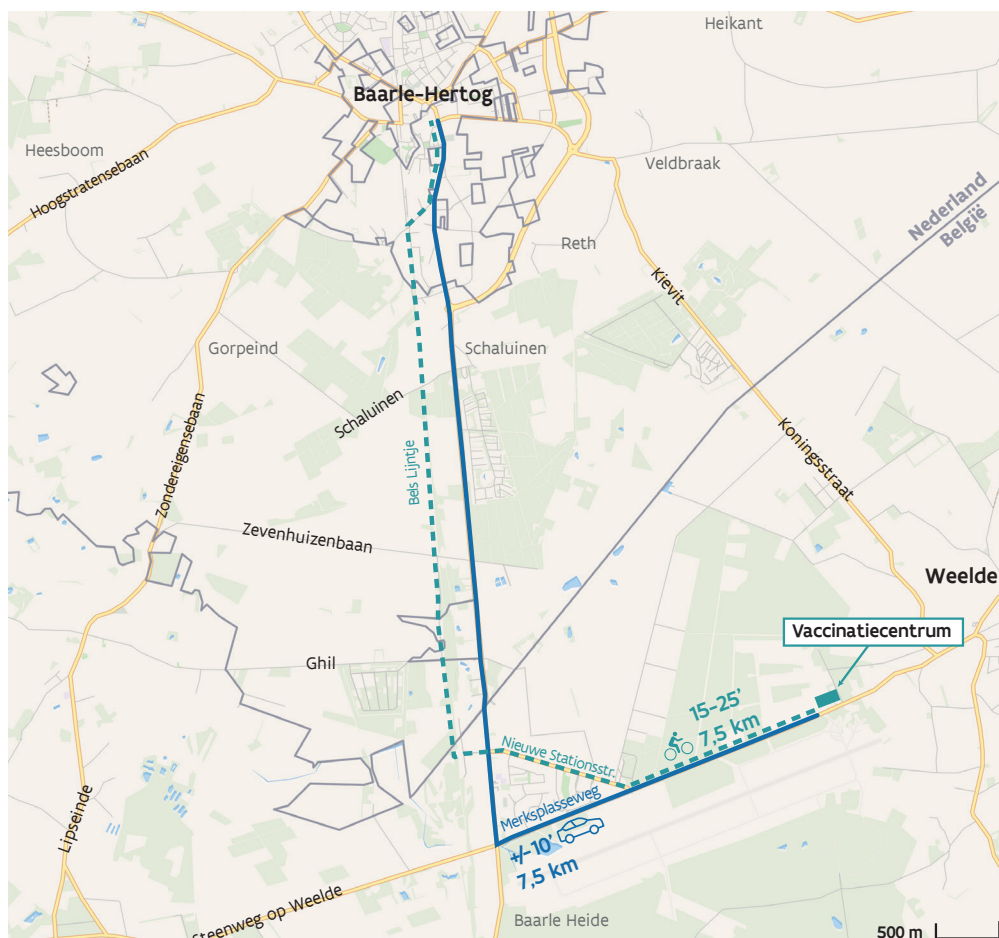

VACCINATIECENTRUM WEELDE

Geeneinde 54, 2381 Ravels

FIETS

🕒 Reistijd: +/- 15-25 minuten
Via Parallelweg -> Bels Lijntje
Via Nieuwe Stationstraat -> Geeneinde

AUTO

🕒 Reistijd: +/- 10 minuten
Via N119 -> Turnhoutseweg
Vervolgens via N260 -> Geeneinde

MINDER MOBIELN CENTRALE

- Ben je minder mobiel en heb je een beperkt inkomen, dan kan je een ritaanvraag indienen bij de Minder Mobielen Centrale of MMC. Doe dat zo snel mogelijk en minstens 3 werkdagen op voorhand.
- Het tarief richting het vaccinatiecentrum bedraagt maximum €5 per rit (€10 heen en terug).
- Meer informatie: 014 69 80 70
gemeente@baarle-hertog.be. Houd zeker je identiteitskaart bij de hand voor je rijksregisternummer.

OPENBAAR VERVOER

🕒 Reistijd: +/- 40 minuten vanuit Baarle-Hertog centrum

460

Baarle-Turnhout

Tot Weelde Stwg. op Zondereigen
Om het uur

Een pendeldienst wordt vanaf 12 april voorzien tussen het vaccinatiecentrum en de bushaltes Weelde Gemeentehuis (buslijn 450) en Weelde Stwg. op Zondereigen (buslijn 460).