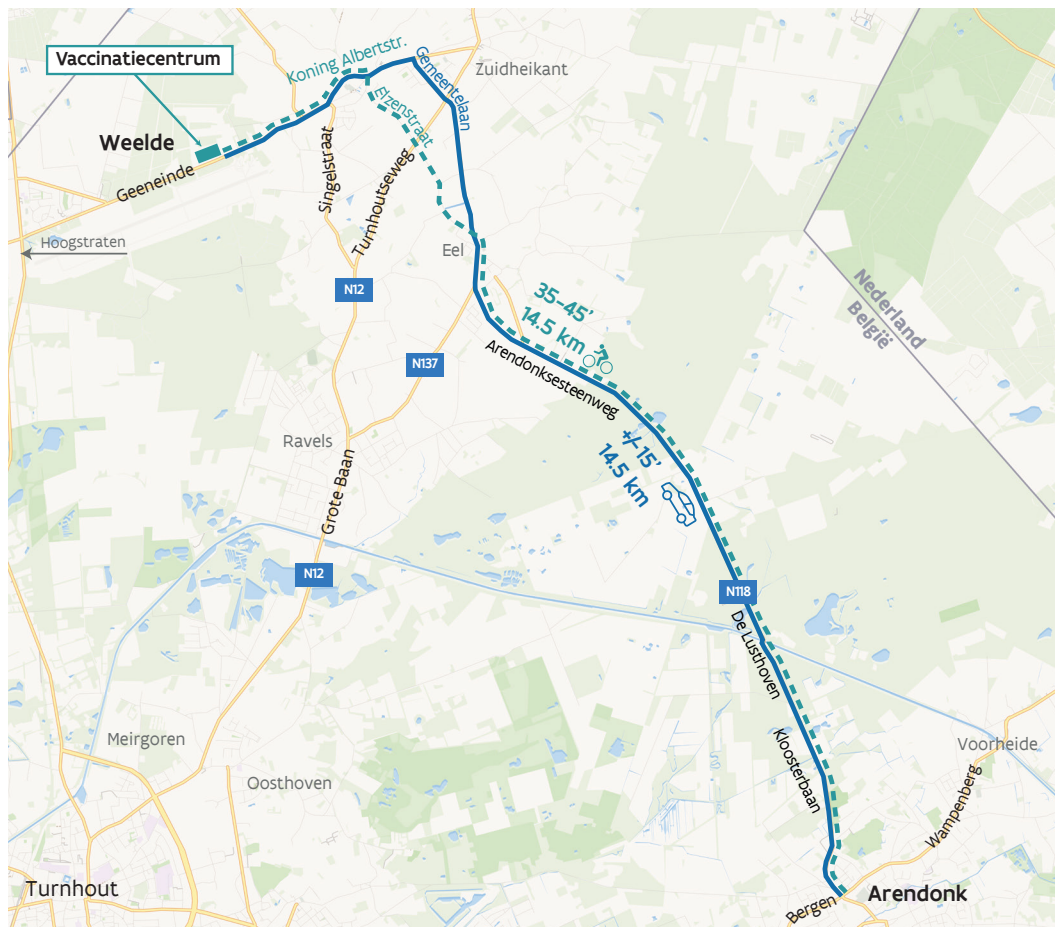

VACCINATIECENTRUM WEELDE

Geeneinde 54, 2381 Ravels

FIETS

🕒 Reistijd: +/- 35-45 minuten

Via de N118
-> Elzenstraat
-> Koning Albertstraat
-> Geeneinde

OPENBAAR VERVOER

🕒 Reistijd: +/- 1u15 met 1 overstap vanuit Arendonk

STAP1 **432** **Arendonk - Brecht**
Tot Turnhout Station perron 4
1/uur

of

430 **Reusel - Meerseldreef**
Tot Turnhout Station perron 4
1/uur

STAP2 **450** **Turnhout - Tilburg**
Tot Weelde Gemeentehuis
2/uur

Een pendeldienst wordt vanaf 12 april voorzien tussen het vaccinatiecentrum en de bushaltes Weelde Gemeentehuis (buslijn 450) en Weelde Stwg. op Zondereigen (buslijn 460).

AUTO

🕒 Reistijd: +/- 15 minuten

Via N118 -> Gemeentelaan
Vervolgens via de Koning Albertstraat -> Geeneinde

MINDER MOBIELN CENTRALE

- Heb je problemen om tot het vaccinatiecentrum te geraken? Neem dan contact op met de Minder Mobielen Centrale. De vrijwillige chauffeurs brengen je met plezier tot aan het vaccinatiecentrum. Je betaalt € 5 voor een enkele rit (€ 10 heen en terug).
- Meer informatie: ezra.gooskens@arendonk.be
014 40 10 50.
Houd zeker je identiteitskaart bij de hand voor je rijksregisternummer.