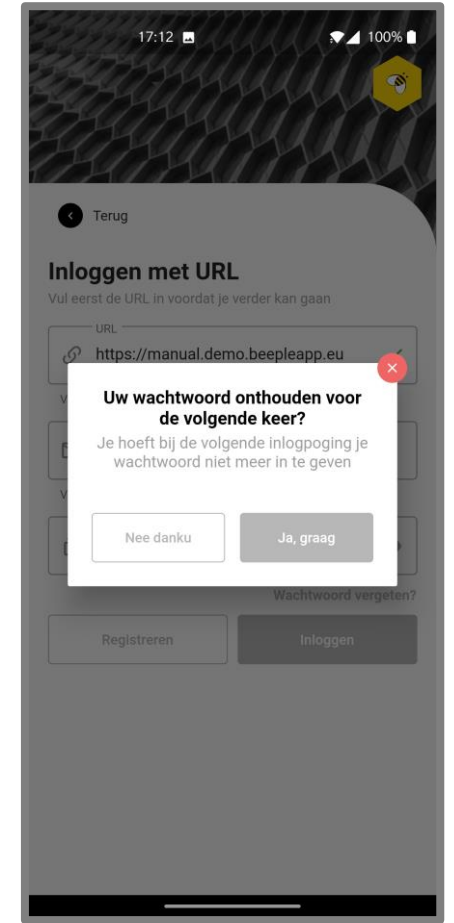

Hoe kan ik inloggen op de app?

Vervolledig eerst je profiel via de website planning.elzkempenland.be

Download nadien de Beeple app in de [Play Store](#) of [App Store](#).

Open de Beeple app en klik op 'Ik wil voor de eerste keer inloggen'.

Klik op 'Inloggen met URL'.

Vul de url in: planning.elzkempenland.be Vul je e-mail en wachtwoord in. Klik op 'Inloggen'.

Klik op 'Ja, graag' (dan kan je de volgende keer snel terug inloggen).